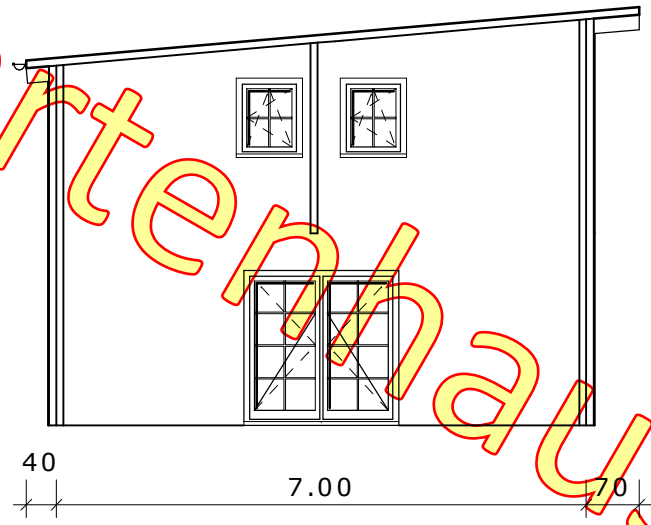

www.gartenhauswelt.at

www.gartenhauswelt.at

www.gartenhauswelt.at

www.gartenhauswelt.at

1289-10-01 Haus 2

DN 5°, 02.05 m KN M: 1 : 100

Ausdruck: 12.08.2010 08:35:07

Dachgeschoss

Datum, Unterschrift des Bauherrn (Ehemann)

Datum, Unterschrift des Bauherrn (Ehefrau)

www.gartenhauswelt.at

1289-10-01 Haus 2

DN 5°, 02.05 m KN M: 1 : 100

Ausdruck: 12.08.2010 08:35:08

Erdgeschoss

Datum, Unterschrift des Bauherrn (Ehemann)