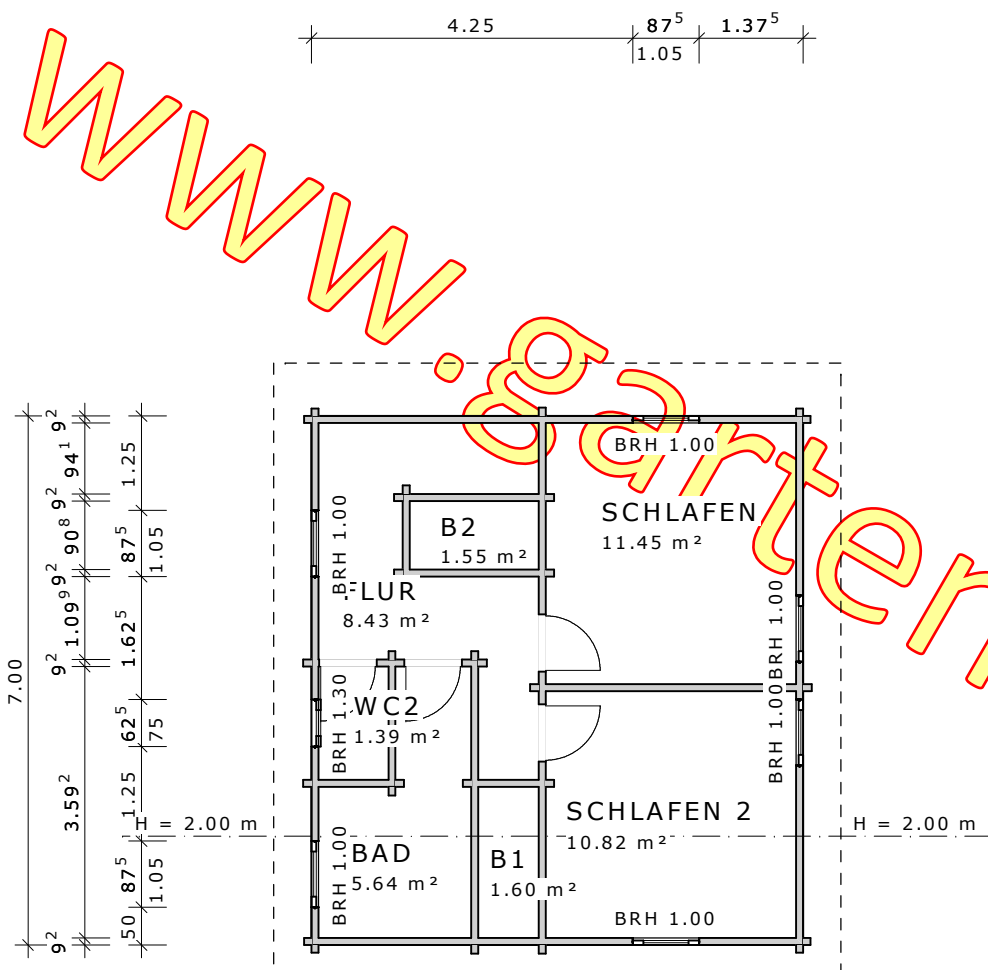

www.gartenhauswelt.at

www.gartenhauswelt.at

www.gartenhauswelt.at

www.gartenhauswelt.at

1289-10-01 Haus 2

DN 5°, 02.05 m KN M: 1 : 100

Ausdruck: 12.08.2010 08:35:07

Dachgeschoss

Datum, Unterschrift des Bauherrn (Ehemann)

Datum, Unterschrift des Bauherrn (Ehefrau)

www.gartenhauswelt.at

1289-10-01 Haus 2

DN 5°, 02.05 m KN M: 1 : 100

Ausdruck: 12.08.2010 08:35:08

Erdgeschoss

Datum, Unterschrift des Bauherrn (Ehemann)