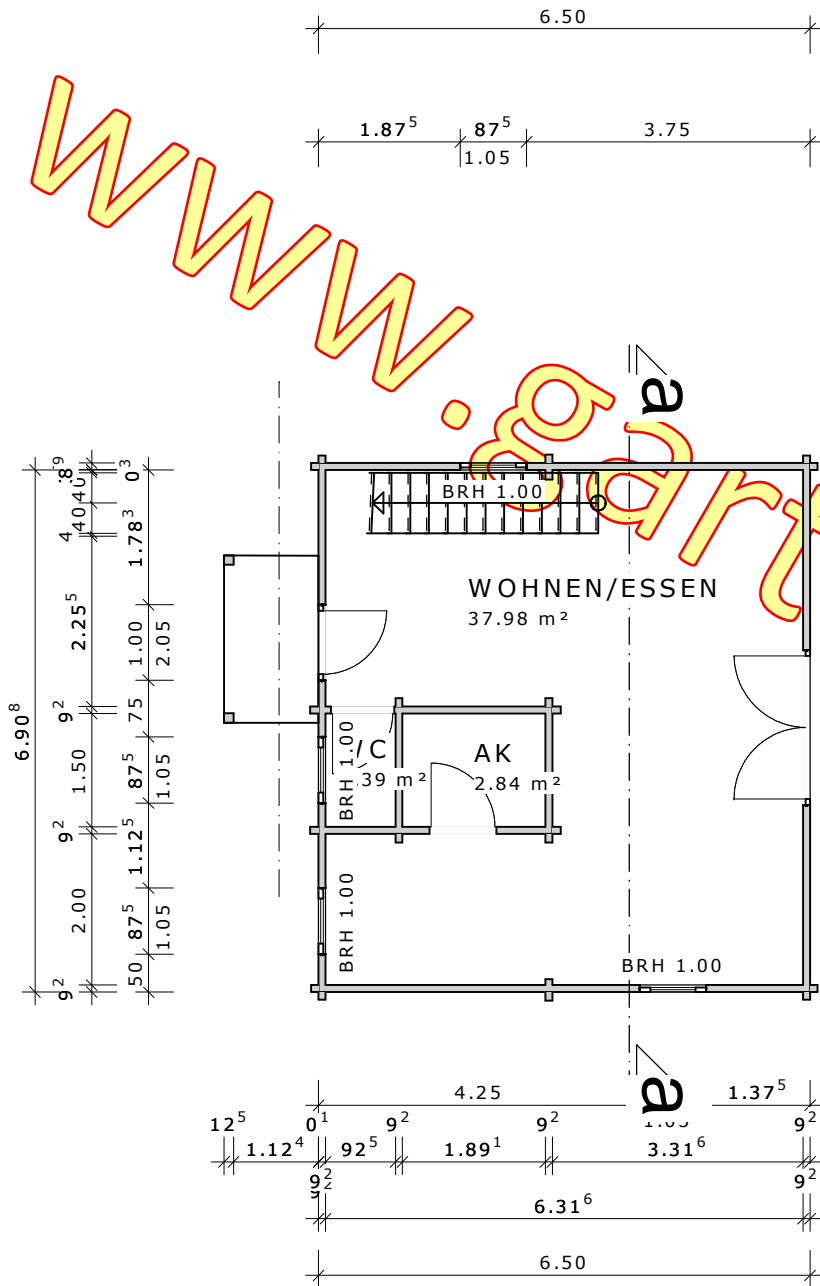

www.gartenhauswelt.at

www.gartenhauswelt.at

www.gartenhauswelt.at

www.gartenhauswelt.at

1289-10-01 Haus 2

DN 5°, 02.05 m KN M: 1 : 100

Ausdruck: 12.08.2010 08:35:07

Dachgeschoss

Datum, Unterschrift des Bauherrn (Ehemann)

Datum, Unterschrift des Bauherrn (Ehefrau)

www.gartenhauswelt.at

1289-10-01 Haus 2

DN 5°, 02.05 m KN M: 1 : 100

Ausdruck: 12.08.2010 08:35:08

Erdgeschoss

Datum, Unterschrift des Bauherrn (Ehemann)