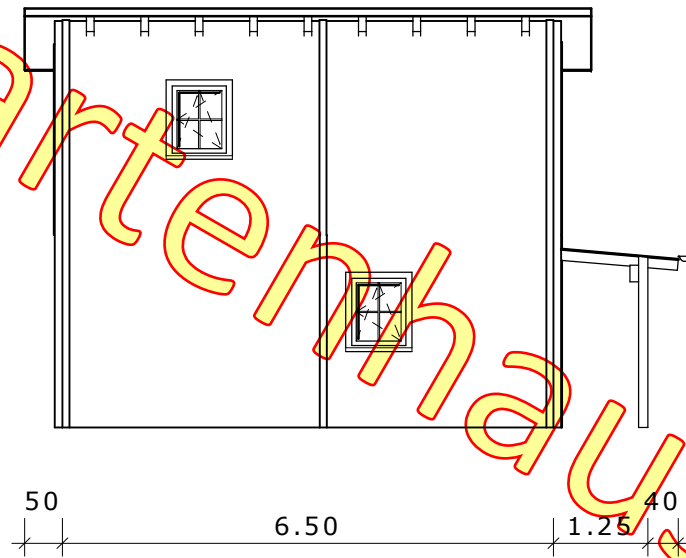

www.gartenhauswelt.at

www.gartenhauswelt.at

www.gartenhauswelt.at

www.gartenhauswelt.at

1289-10-01 Haus 2

DN 5°, 02.05 m KN M: 1 : 100

Ausdruck: 12.08.2010 08:35:07

Dachgeschoss

Datum, Unterschrift des Bauherrn (Ehemann)

Datum, Unterschrift des Bauherrn (Ehefrau)

www.gartenhauswelt.at

1289-10-01 Haus 2

DN 5°, 02.05 m KN M: 1 : 100

Ausdruck: 12.08.2010 08:35:08

Erdgeschoss

Datum, Unterschrift des Bauherrn (Ehemann)