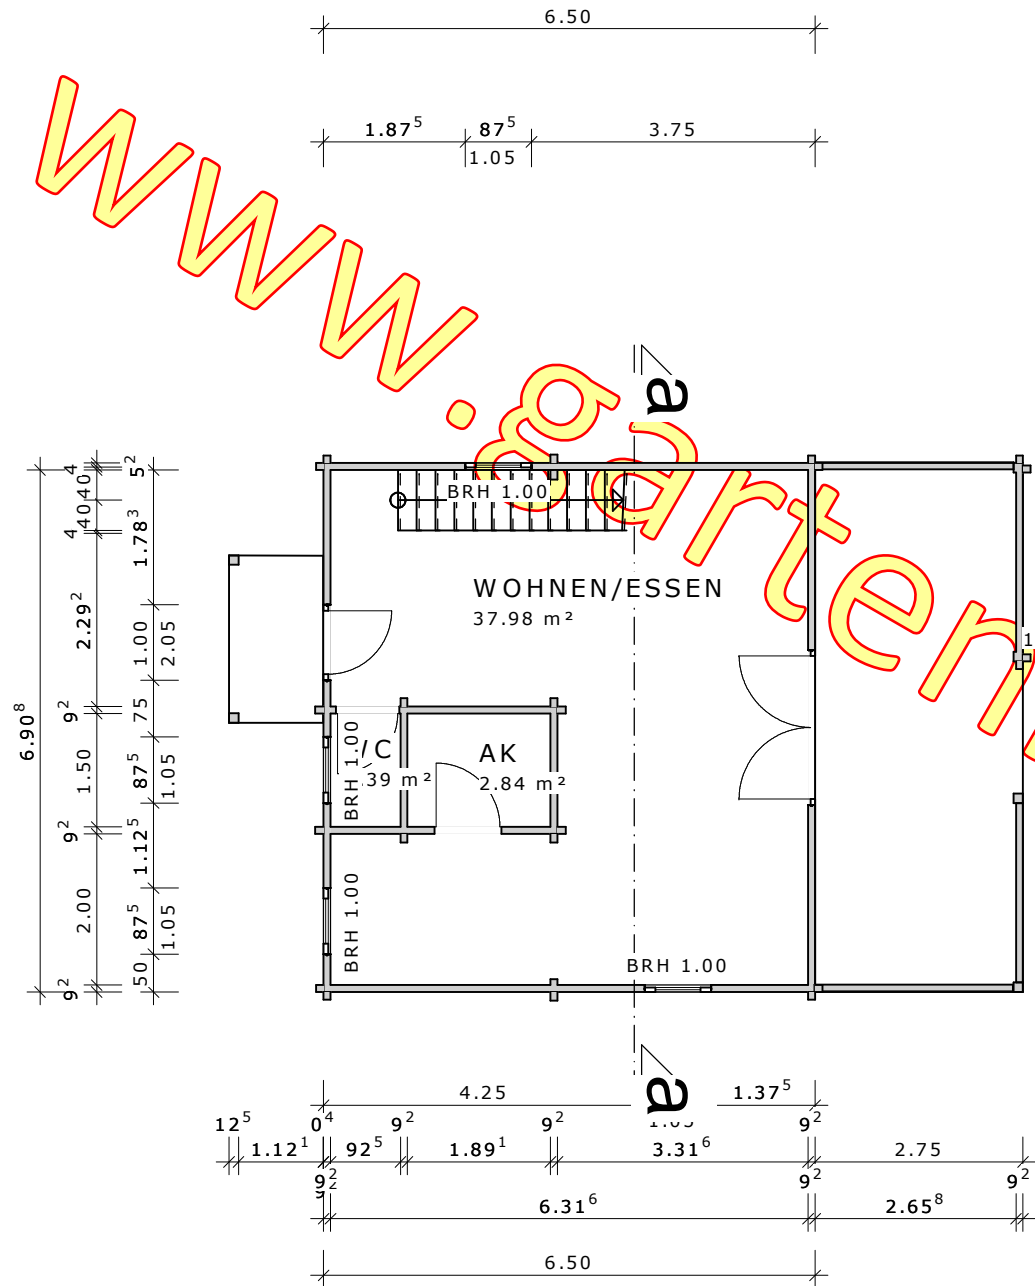

www.gartenhauswelt.at

www.gartenhauswelt.at

www.gartenhauswelt.at

www.gartenhauswelt.at

www.gartenhauswelt.at

1290-10-01 Haus 1

DN 5°, 02 m KN M: 1 : 100

Ausdruck: 12.08.2010 14:16:58

Dachgeschoss

Datum, Unterschrift des Bauherrn (Ehemann)

Datum, Unterschrift des Bauherrn (Ehefrau)

www.gartenhauswelt.at

1290-10-01 Haus 1

DN 5°, 02 m KN M: 1 : 100

Ausdruck: 12.08.2010 14:16:59

Datum, Unterschrift des Bauherrn (Ehemann)