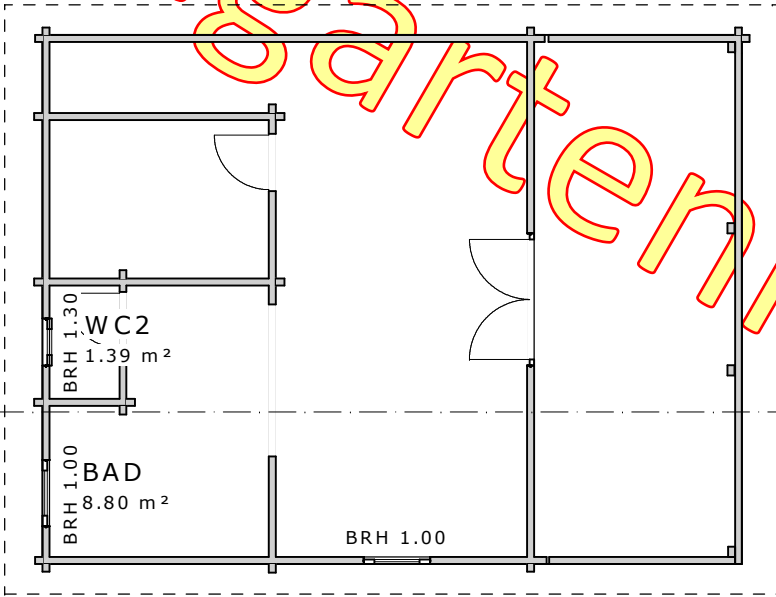

www.gartenhauswelt.at

www.gartenhauswelt.at

www.gartenhauswelt.at

www.gartenhauswelt.at

www.gartenhauswelt.at

1290-10-01 Haus 1

DN 5°, 02 m KN M: 1 : 100

Ausdruck: 12.08.2010 14:16:58

Dachgeschoss

Datum, Unterschrift des Bauherrn (Ehemann)

Datum, Unterschrift des Bauherrn (Ehefrau)

www.gartenhauswelt.at

1290-10-01 Haus 1

DN 5°, 02 m KN M: 1 : 100

Ausdruck: 12.08.2010 14:16:59

Datum, Unterschrift des Bauherrn (Ehemann)