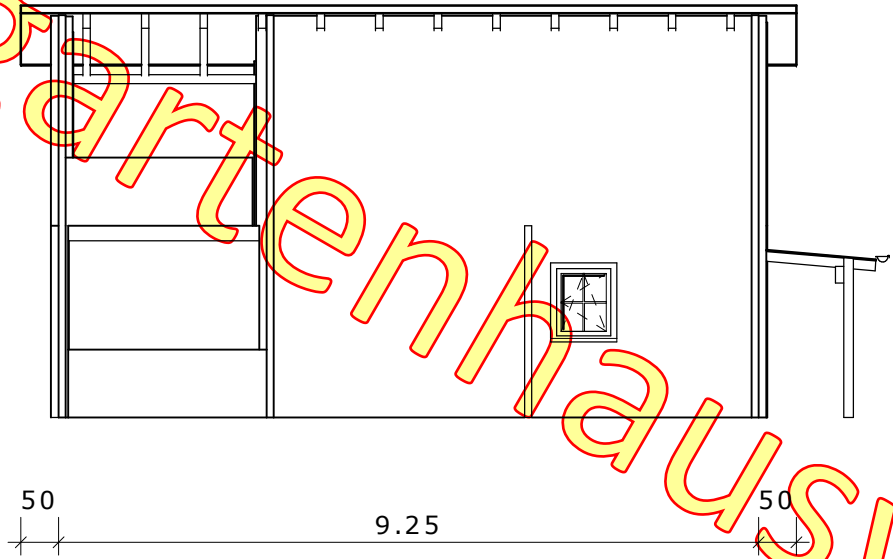

www.gartenhauswelt.at

www.gartenhauswelt.at

www.gartenhauswelt.at

www.gartenhauswelt.at

www.gartenhauswelt.at

1290-10-01 Haus 1

DN 5°, 02 m KN M: 1 : 100

Ausdruck: 12.08.2010 14:16:58

Dachgeschoss

Datum, Unterschrift des Bauherrn (Ehemann)

Datum, Unterschrift des Bauherrn (Ehefrau)

www.gartenhauswelt.at

1290-10-01 Haus 1

DN 5°, 02 m KN M: 1 : 100

Ausdruck: 12.08.2010 14:16:59

Datum, Unterschrift des Bauherrn (Ehemann)