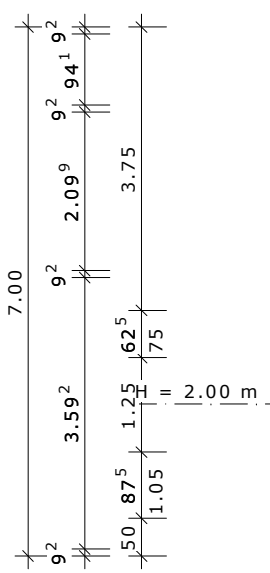

www.gartenhauswelt.at

www.gartenhauswelt.at

www.gartenhauswelt.at

www.gartenhauswelt.at

www.gartenhauswelt.at

1290-10-01 Haus 1

DN 5°, 02 m KN M: 1 : 100

Ausdruck: 12.08.2010 14:16:58

Dachgeschoss

Datum, Unterschrift des Bauherrn (Ehemann)

Datum, Unterschrift des Bauherrn (Ehefrau)

www.gartenhauswelt.at

1290-10-01 Haus 1

DN 5°, 02 m KN M: 1 : 100

Ausdruck: 12.08.2010 14:16:59

Datum, Unterschrift des Bauherrn (Ehemann)