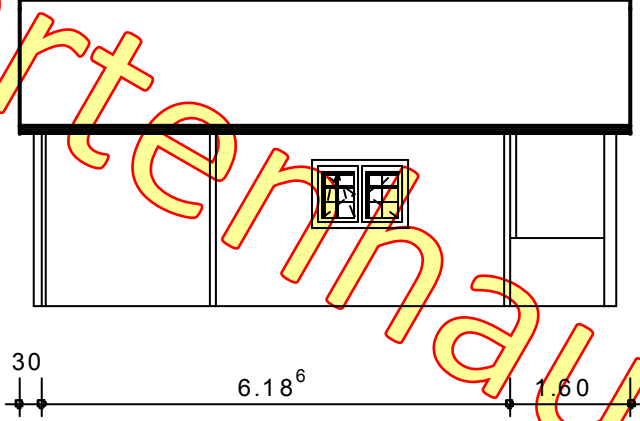

www.gartenhauswelt.at