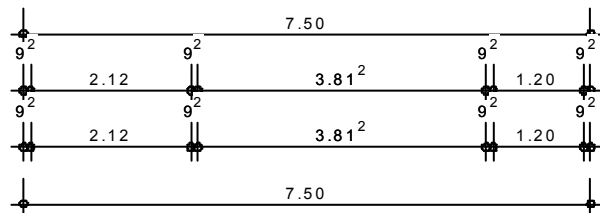

CHARLOTTE

DN 20°, 00 m KN M: 1 : 100

Ausdruck: 23.10.2007 11:28:49

Erdgeschoss

www.

CHARLOTTE

DN 20°, 00 m KN M: 1 : 100

Ausdruck: 23.10.2007 11:28:45