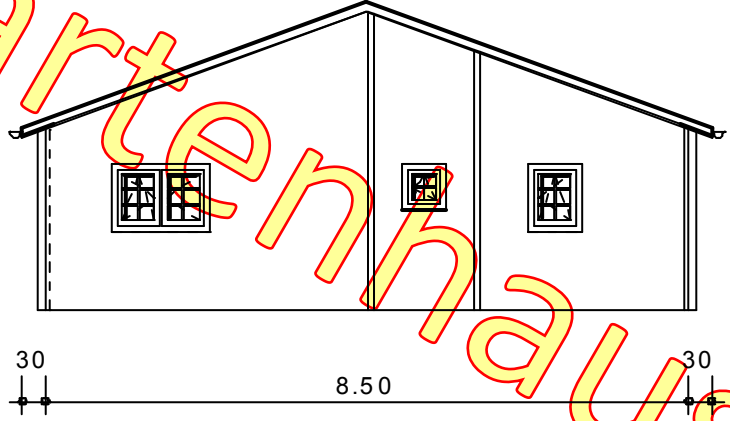

www.gartenhauswelt.at