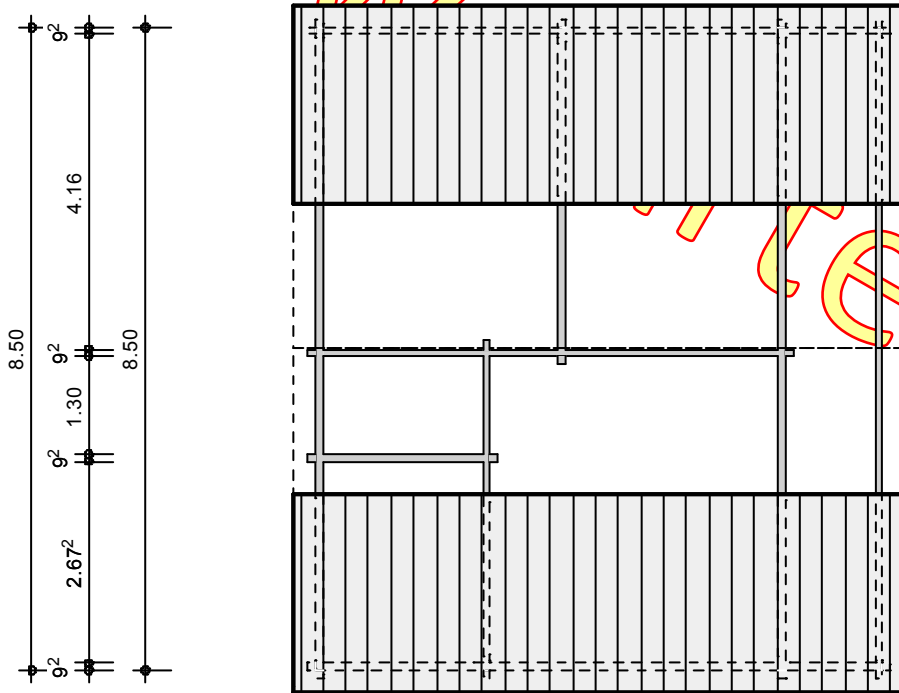

CHARLOTTE

DN 20°, 00 m KN M: 1 : 100

Ausdruck: 23.10.2007 11:28:49

Erdgeschoss

www.

CHARLOTTE

DN 20°, 00 m KN M: 1 : 100

Ausdruck: 23.10.2007 11:28:45