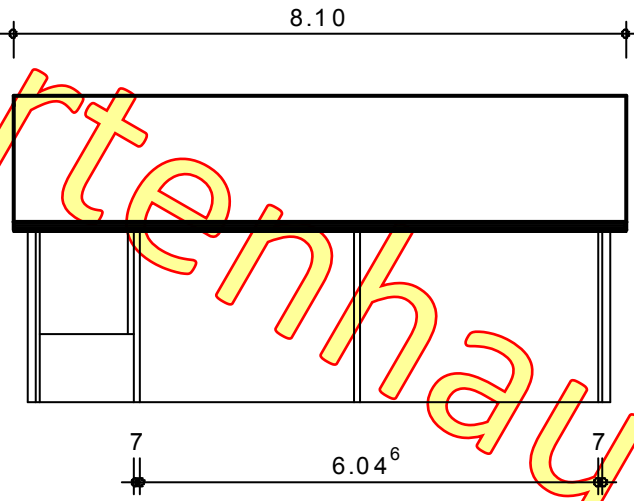

www.gartenhauswelt.at