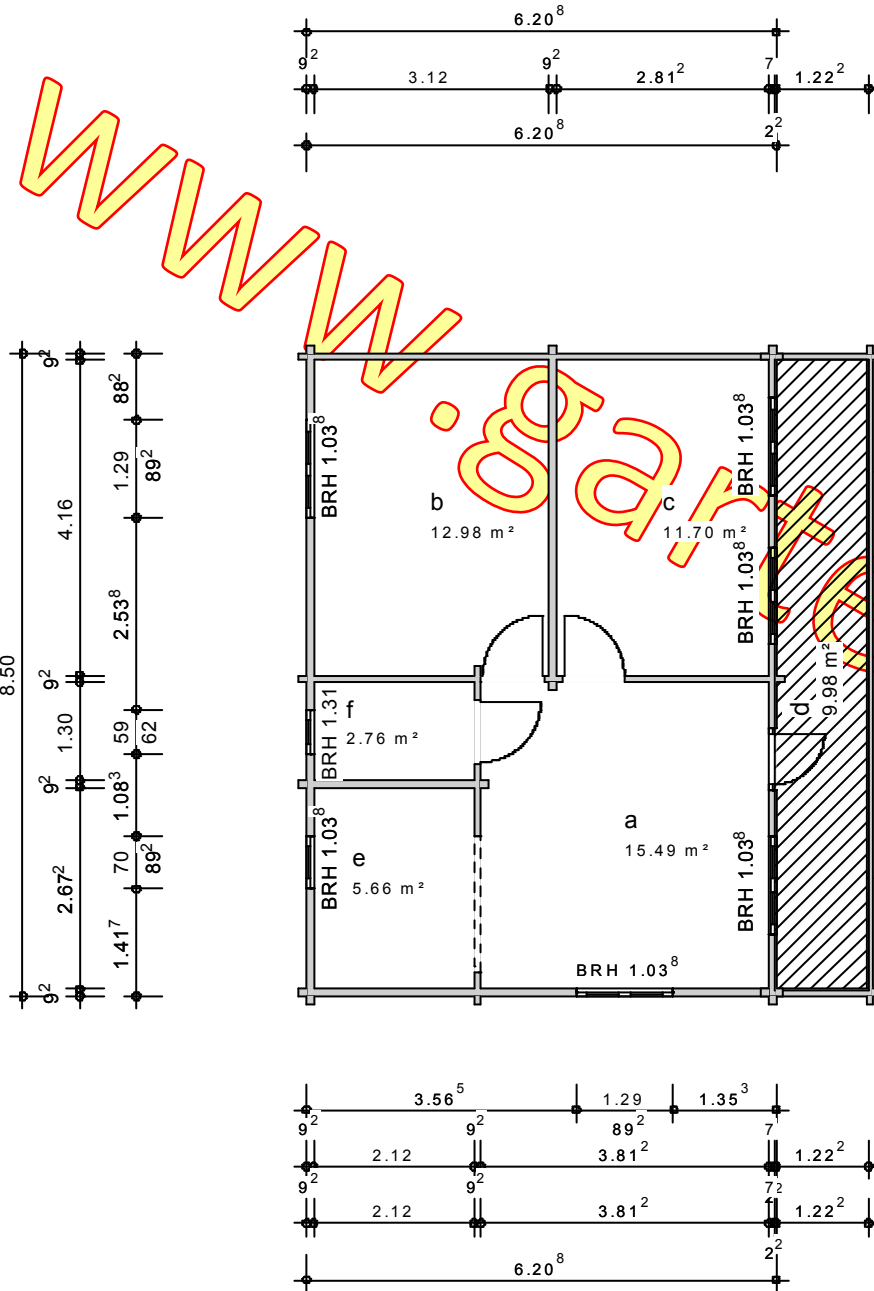

CHARLOTTE

DN 20°, 00 m KN M: 1 : 100

Ausdruck: 23.10.2007 11:28:49

Erdgeschoss

www.

CHARLOTTE

DN 20°, 00 m KN M: 1 : 100

Ausdruck: 23.10.2007 11:28:45