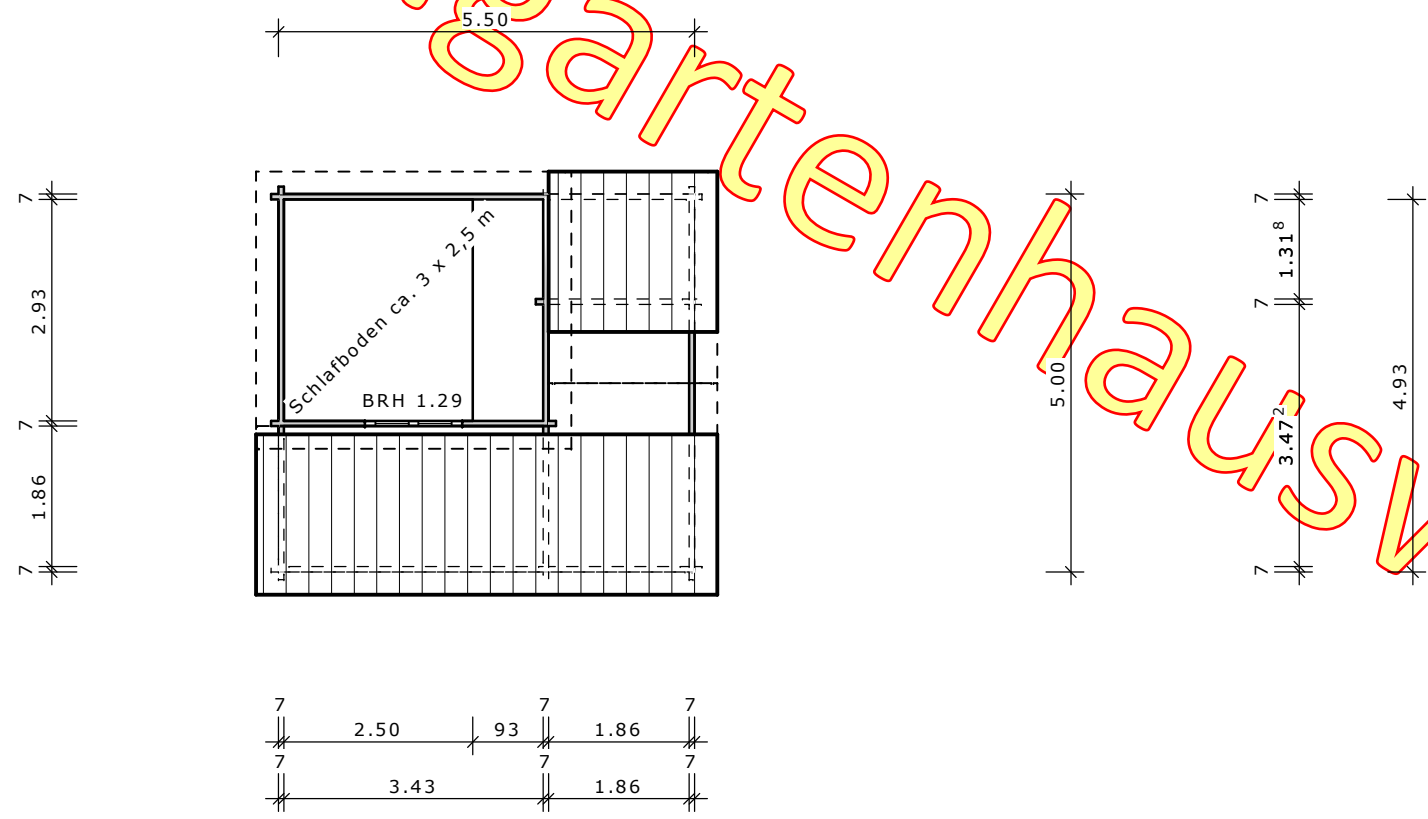

# 838-11-02 Heindl

DN 25°, 00 m KN M: 1 : 100

Ausdruck: 29.06.2011 08:58:49

Bauherr:

Bauort:

\_\_\_\_\_  
Datum, Unterschrift des Bauherrn (Ehemann)

\_\_\_\_\_  
Datum, Unterschrift des Bauherrn (Ehefrau)

## Dachgeschoss

www.gartenhauswelt.at