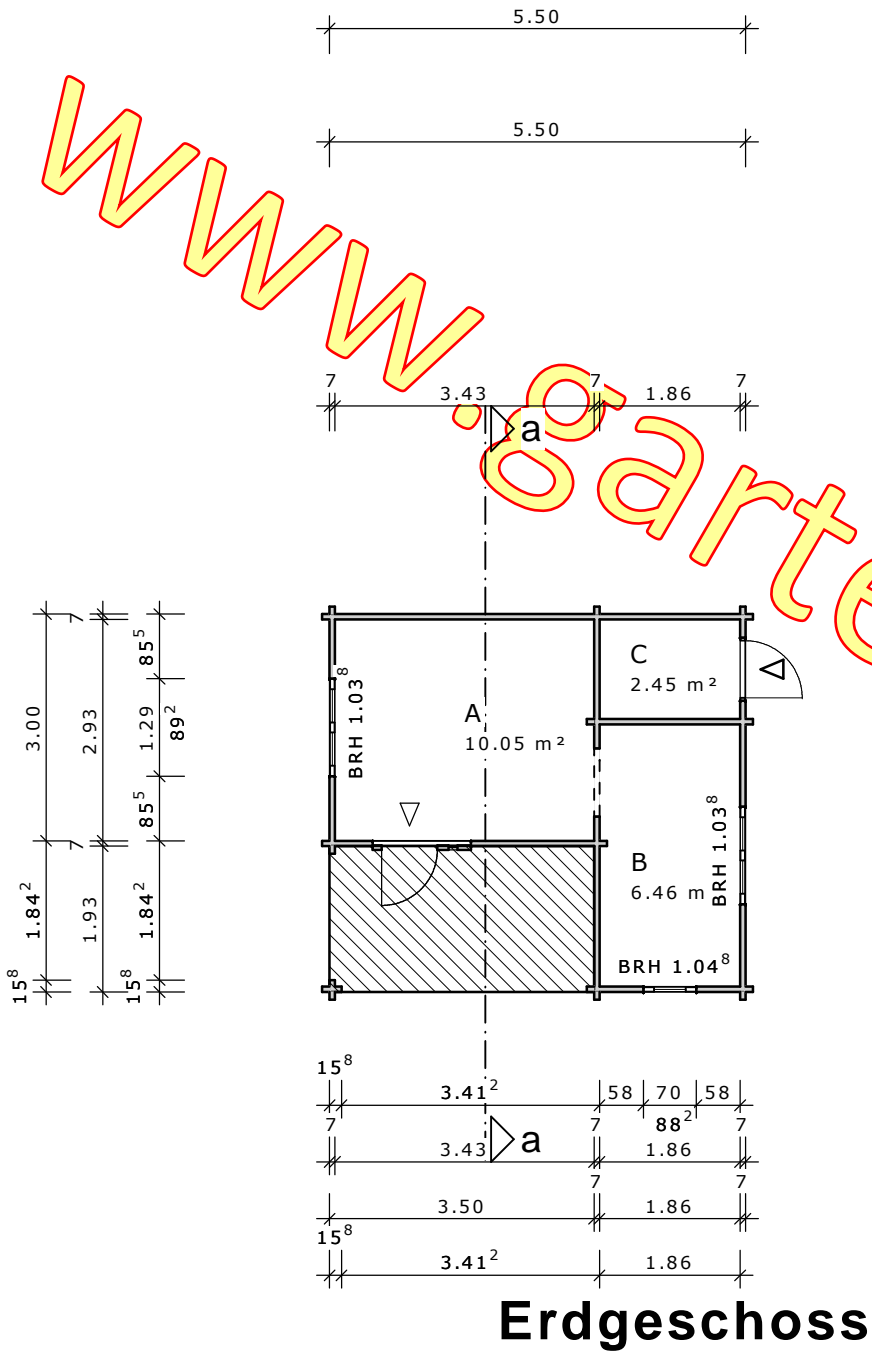

# 838-11-02 Heindl

DN 25°, 00 m KN M: 1 : 100

Ausdruck: 29.06.2011 08:58:49

Bauherr:

Bauort:

\_\_\_\_\_  
Datum, Unterschrift des Bauherrn (Ehemann)

\_\_\_\_\_  
Datum, Unterschrift des Bauherrn (Ehefrau)

## Dachgeschoss

www.gartenhauswelt.at

# 838-11-02 Heindl

DN 25°, 00 m KN M: 1 : 100

Ausdruck: 29.06.2011 08:58:50

Bauherr:

\_\_\_\_\_  
Datum, Unterschrift des Bauherrn (Ehemann)

\_\_\_\_\_  
Datum, Unterschrift des Bauherrn (Ehefrau)

www.gartenhauswelt.at