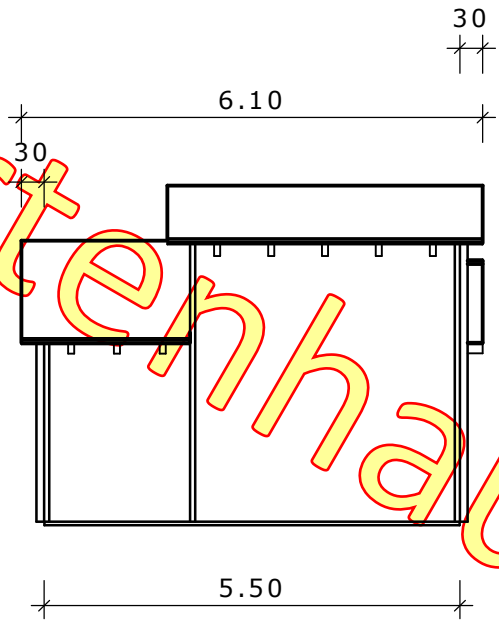

www.gartenhauswelt.at