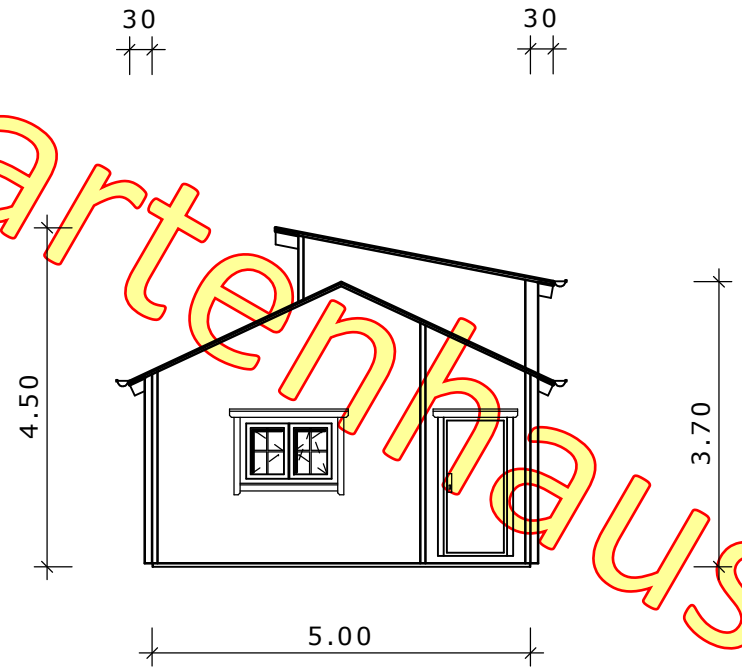

www.gartenhauswelt.at