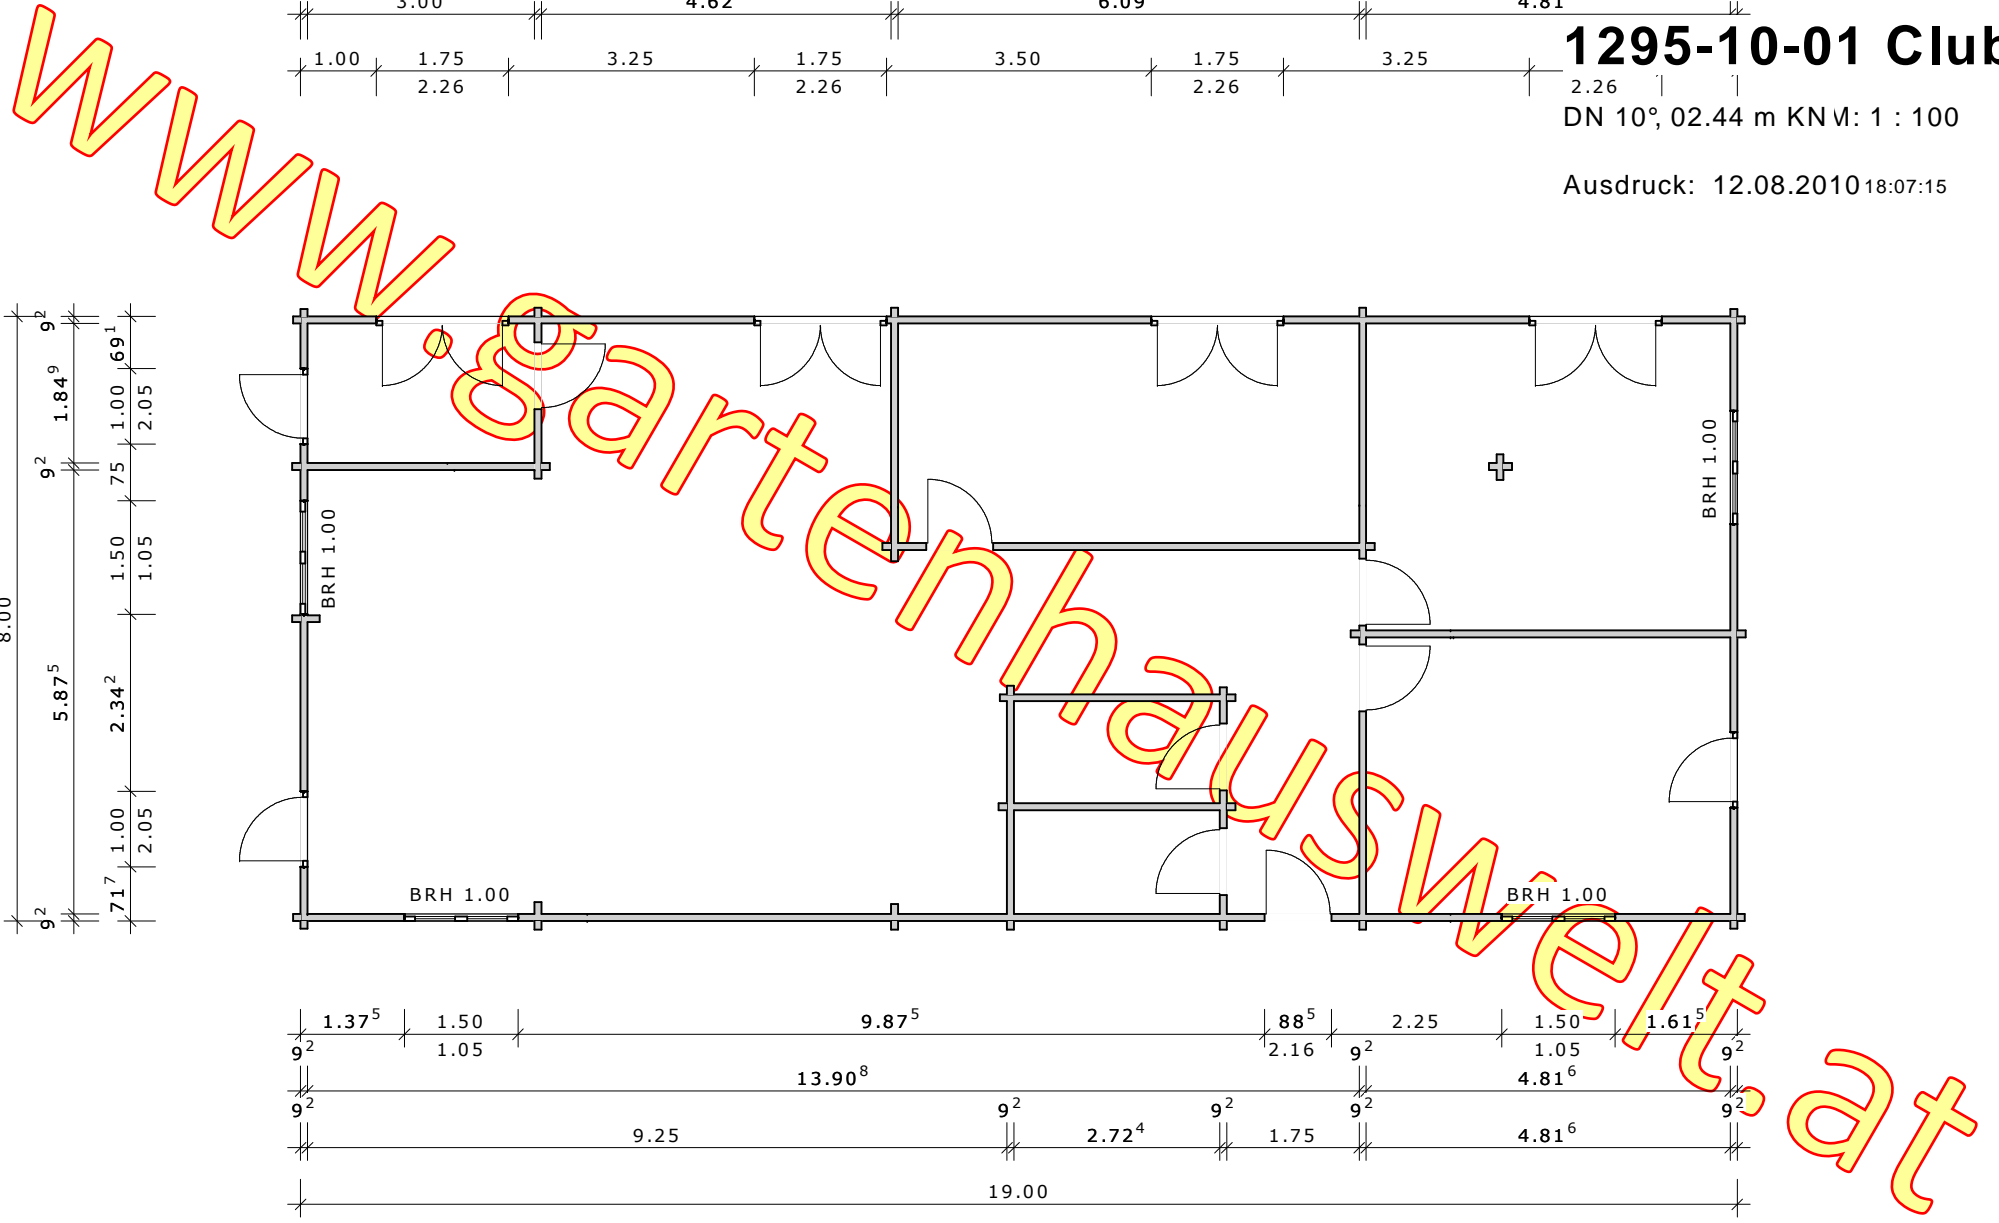

www.gartenhauswelt.at

www.gartenhauswelt.at

www.gartenhauswelt.at

www.gartenhauswelt.at

www.gartenhauswelt.at

1295-10-01 Clubhou

DN 10°, 02.44 m KNM: 1 : 100

Ausdruck: 12.08.2010 18:07:14

Dachgeschoss

1295-10-01 Clubhouse

DN 10°, 02.44 m KNM: 1 : 100

Ausdruck: 12.08.2010 18:07:15

Erdgeschoss