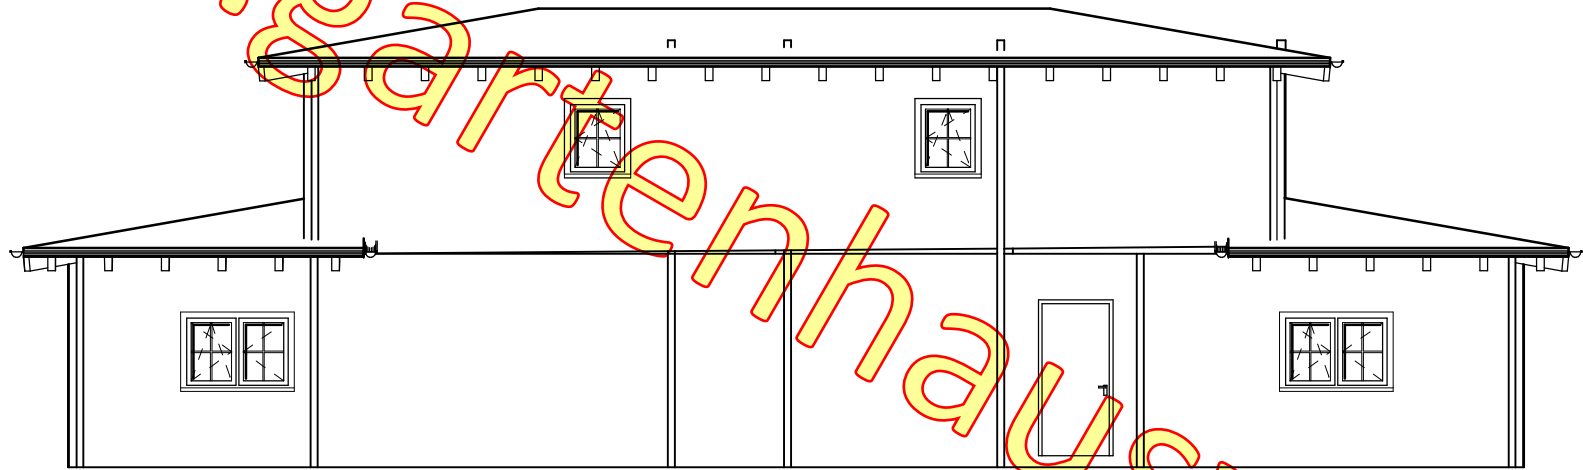

www.gartenhauswelt.at

www.gartenhauswelt.at

www.gartenhauswelt.at

www.gartenhauswelt.at

www.gartenhauswelt.at

1295-10-01 Clubhou

DN 10°, 02.44 m KNM: 1 : 100

Ausdruck: 12.08.2010 18:07:14

Dachgeschoss

1295-10-01 Clubhouse

DN 10°, 02.44 m KNM: 1 : 100

Ausdruck: 12.08.2010 18:07:15

Erdgeschoss