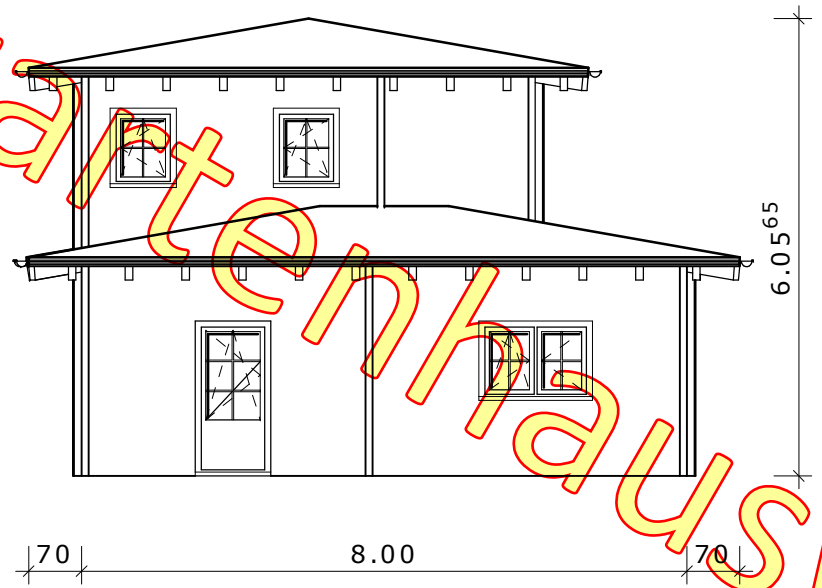

www.gartenhauswelt.at

www.gartenhauswelt.at

www.gartenhauswelt.at

www.gartenhauswelt.at

www.gartenhauswelt.at

1295-10-01 Clubhou

DN 10°, 02.44 m KNM: 1 : 100

Ausdruck: 12.08.2010 18:07:14

Dachgeschoss

1295-10-01 Clubhouse

DN 10°, 02.44 m KNM: 1 : 100

Ausdruck: 12.08.2010 18:07:15

Erdgeschoss