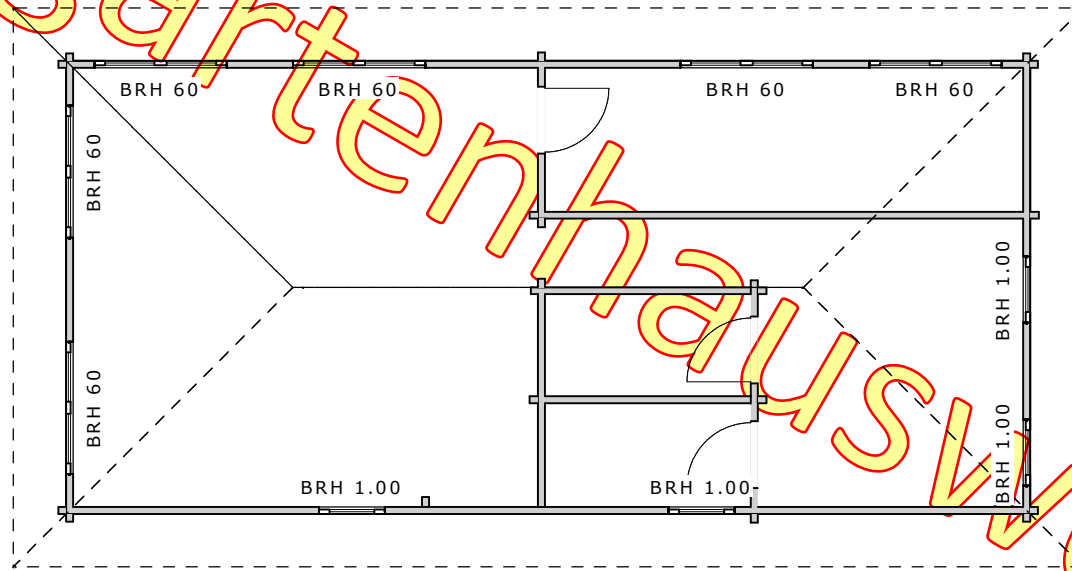

www.gartenhauswelt.at

www.gartenhauswelt.at

www.gartenhauswelt.at

www.gartenhauswelt.at

www.gartenhauswelt.at

1295-10-01 Clubhou

DN 10°, 02.44 m KNM: 1 : 100

Ausdruck: 12.08.2010 18:07:14

Dachgeschoss

1295-10-01 Clubhouse

DN 10°, 02.44 m KNM: 1 : 100

Ausdruck: 12.08.2010 18:07:15

Erdgeschoss