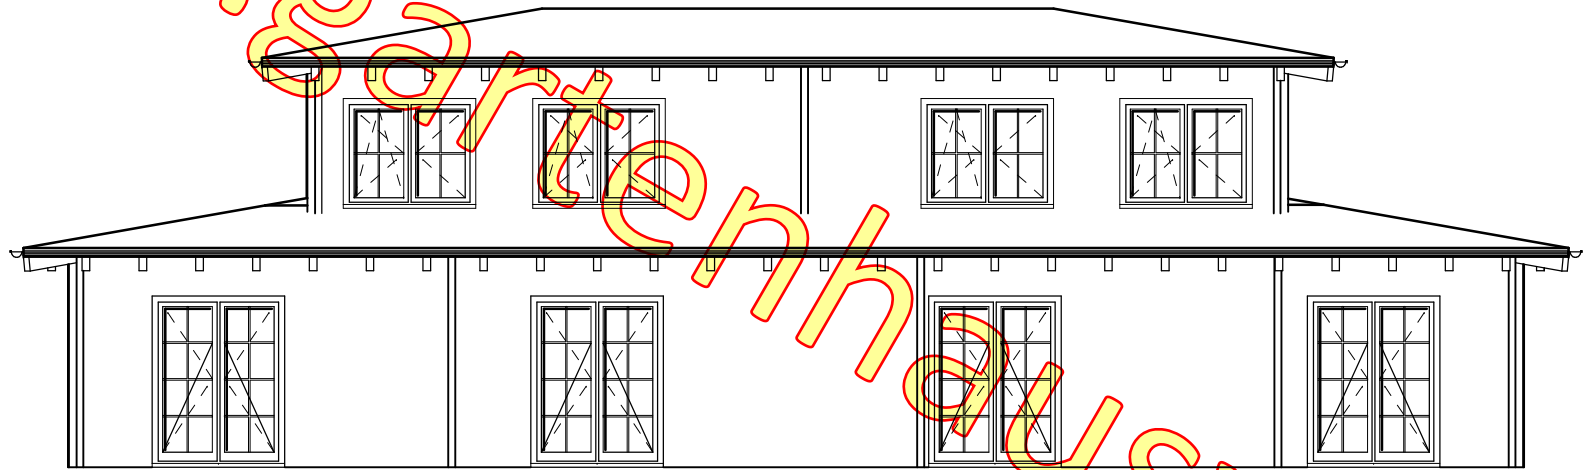

www.gartenhauswelt.at

www.gartenhauswelt.at

www.gartenhauswelt.at

www.gartenhauswelt.at

www.gartenhauswelt.at

1295-10-01 Clubhou

DN 10°, 02.44 m KNM: 1 : 100

Ausdruck: 12.08.2010 18:07:14

Dachgeschoss

1295-10-01 Clubhouse

DN 10°, 02.44 m KNM: 1 : 100

Ausdruck: 12.08.2010 18:07:15

Erdgeschoss