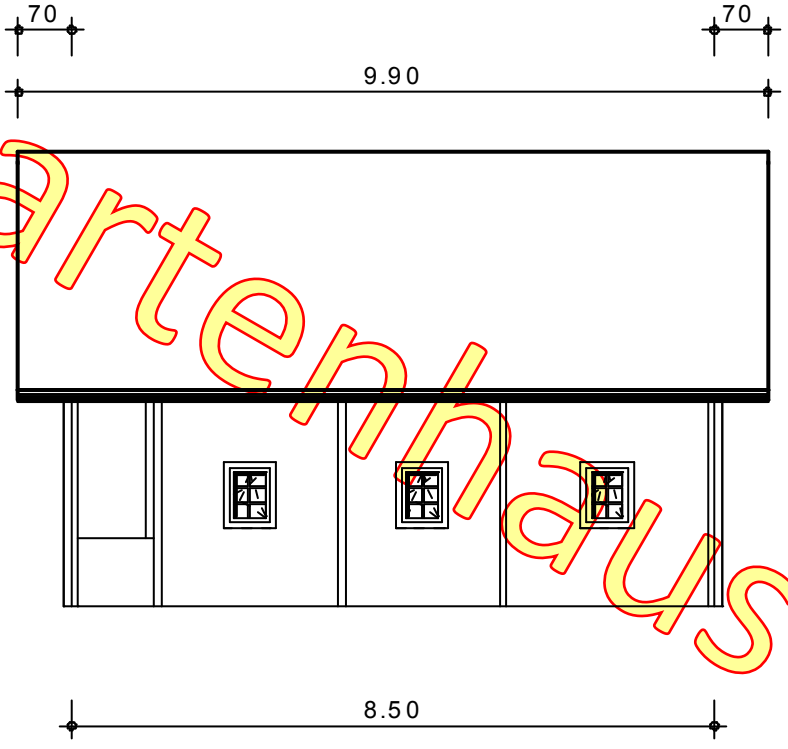

www.gartenhauswelt.at