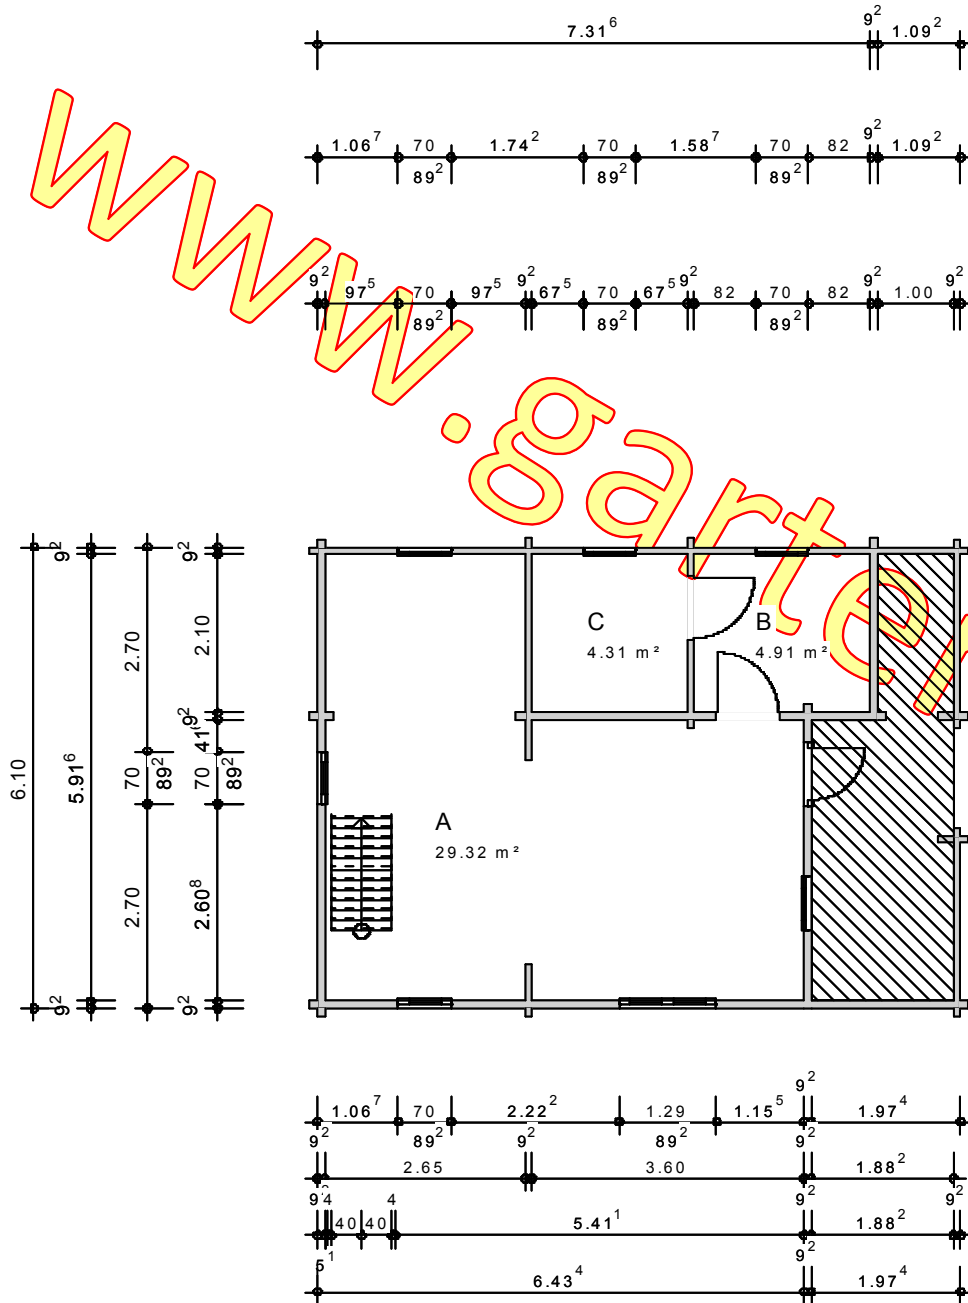

www.gartenhaushauswelt.at

LEEGMOOR

DN 40°, 00.68 m KNM: 1 : 100

Ausdruck: 23.10.2007 11:37:22

Bauherr:

Bauort:

Datum, Unterschrift des Bauherrn (Ehemann)

Datum, Unterschrift des Bauherrn (Ehefrau)

Erdgeschoss

www.gartenhauswelt.at

LEEGMOOR

DN 40°, 00.68 m KNM: 1 : 100

Ausdruck: 23.10.2007 11:37:16

Bauherr:

Bauort:

Datum, Unterschrift des Bauherrn (Ehemann)