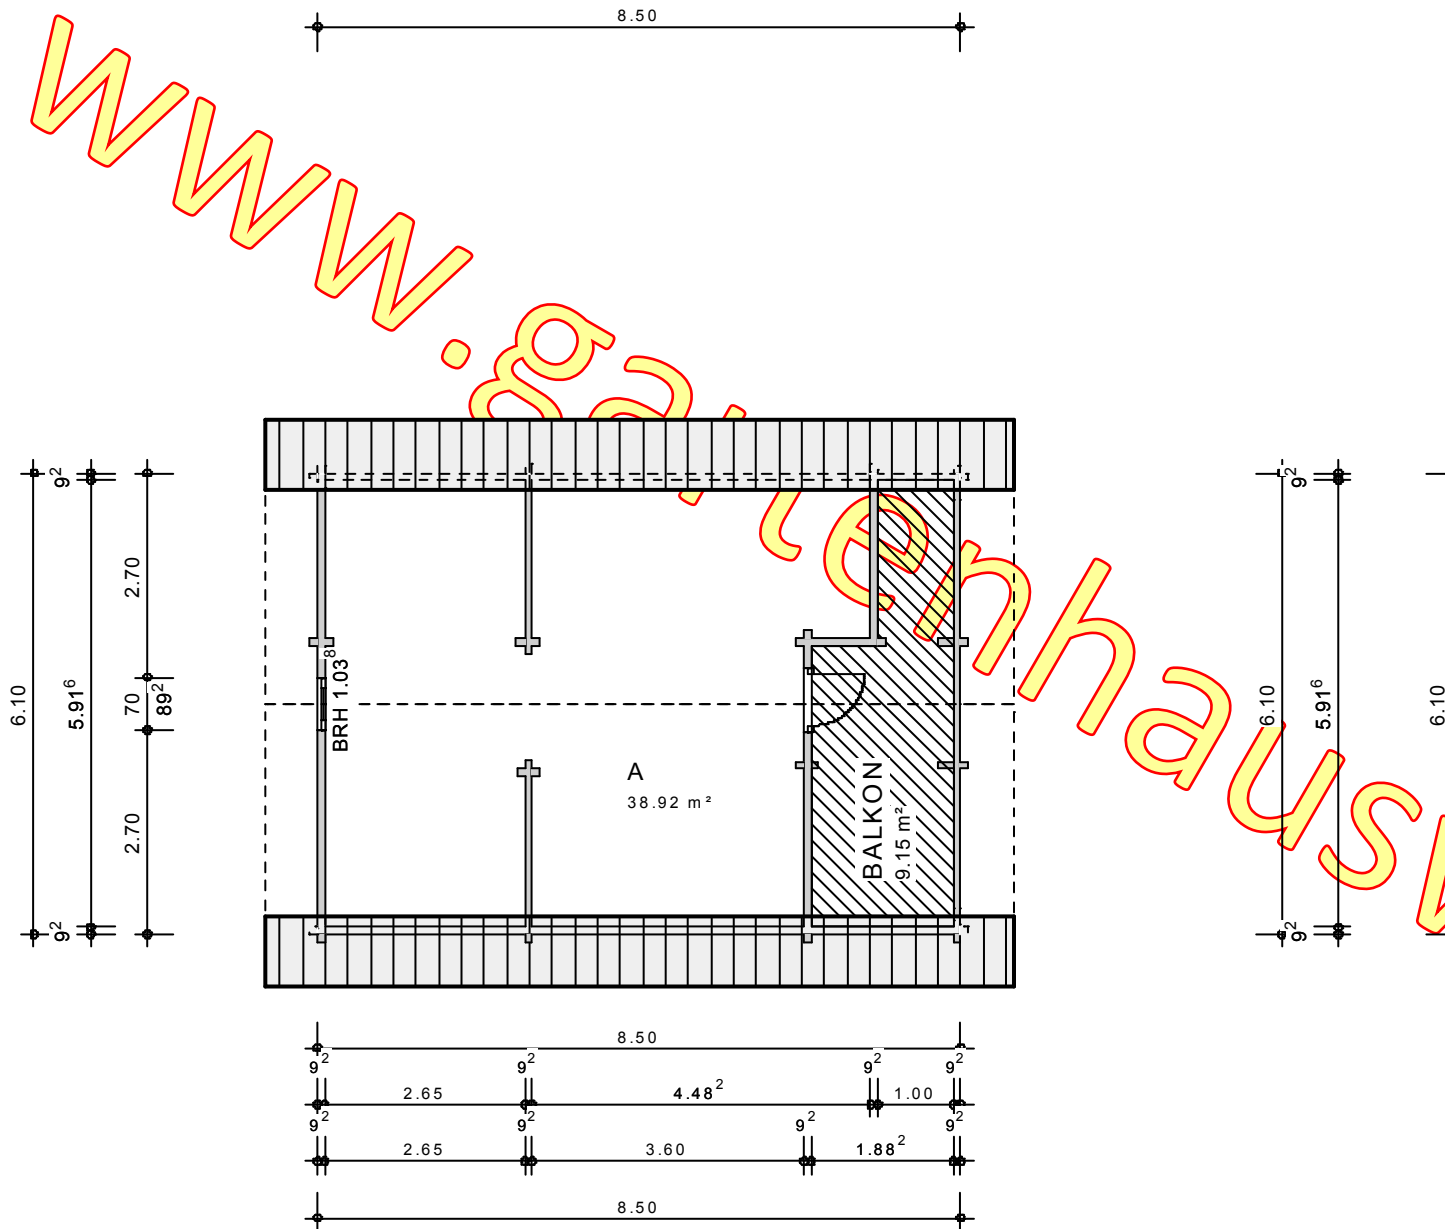

www.gartenhauswelt.at

LEEGMOOR

DN 40°, 00.68 m KNM: 1 : 100

Ausdruck: 23.10.2007 11:37:16

Bauherr:

Bauort:

_____
Datum, Unterschrift des Bauherrn (Ehemann)

_____
Datum, Unterschrift des Bauherrn (Ehefrau)

Dachgeschoss