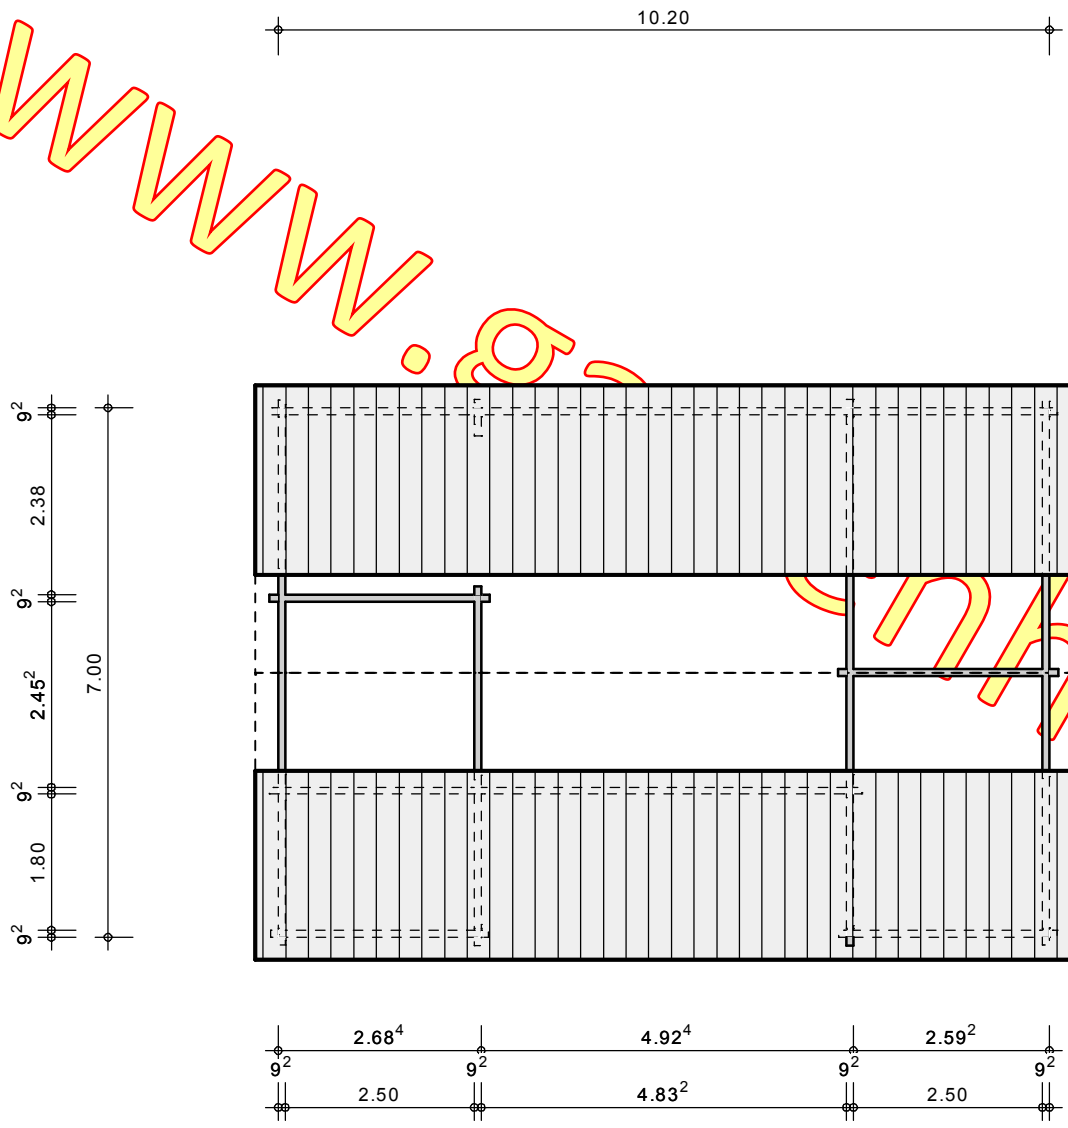

www.g...
mauswelt.at

Oldersum

DN 21°, 00 m KN M: 1 : 100

Ausdruck: 14.11.2007 14:20:00

Bauherr:

Bauort:

_____
Datum, Unterschrift des Bauherrn (Ehemann)

_____
Datum, Unterschrift des Bauherrn (Ehefrau)

Dachgeschoss