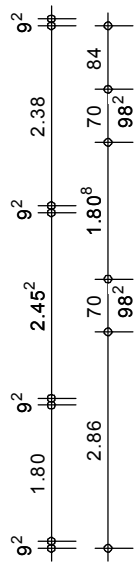

# Oldersum

DN 21°, 00 m KN M: 1 : 100

Ausdruck: 14.11.2007 14:20:03

Bauherr:

Bauort:

\_\_\_\_\_  
Datum, Unterschrift des Bauherrn (Ehemann)

\_\_\_\_\_  
Datum, Unterschrift des Bauherrn (Ehefrau)

# Oldersum

DN 21°, 00 m KN M: 1 : 100

Ausdruck: 14.11.2007 14:20:00

Bauherr:

Bauort:

\_\_\_\_\_  
Datum, Unterschrift des Bauherrn (Ehemann)

\_\_\_\_\_  
Datum, Unterschrift des Bauherrn (Ehefrau)