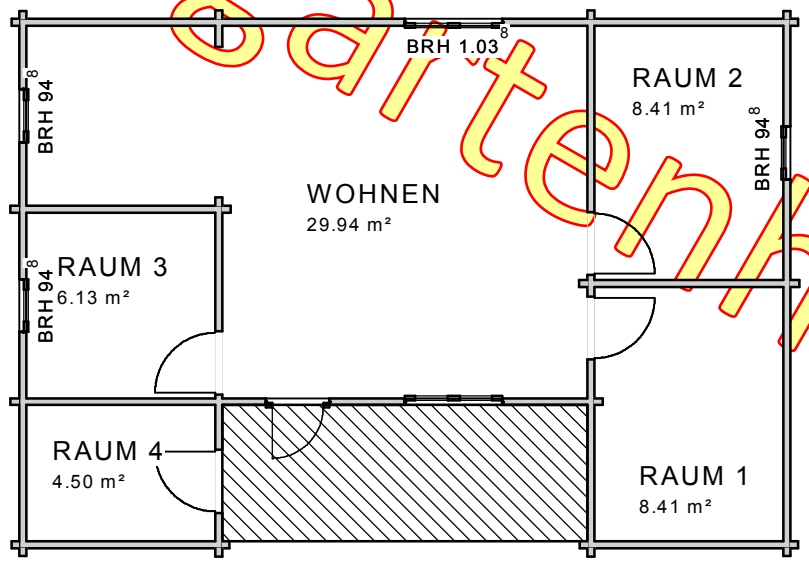

# Oldersum

DN 21°, 00 m KN M: 1 : 100

Ausdruck: 14.11.2007 14:20:03

Bauherr:

Bauort:

\_\_\_\_\_  
Datum, Unterschrift des Bauherrn (Ehemann)

\_\_\_\_\_  
Datum, Unterschrift des Bauherrn (Ehefrau)

## Erdgeschoss

www.g...  
mauswelt.at