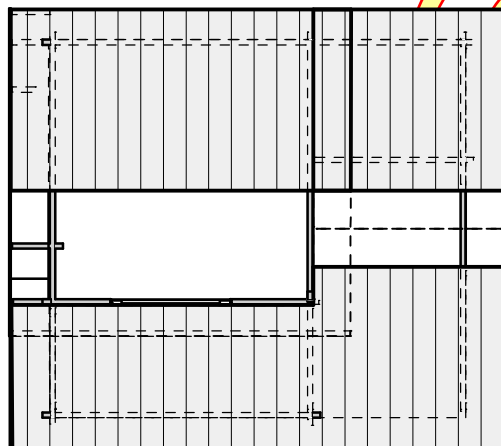

www.gartenhauswelt.at

www.gartenhauswelt.at

www.gartenhauswelt.at

www.gartenmauswelt.at

www.gartenhauswelt.at

5.50

Osterwarf

DN 23°, 00 m KN M: 1 : 100

Ausdruck: 24.11.2008 17:00:05

BRH 75

Datum, Unterschrift des Bauherrn (Ehemann)

Datum, Unterschrift des Bauherrn (Ehefrau)

Dachgeschoss

www.gartenhauswelt.at

Osterwarf

DN 23°, 00 m KN M: 1 : 100