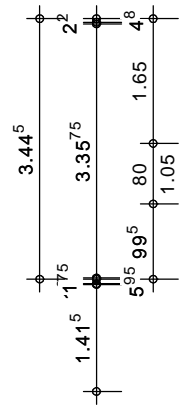

www.gartenhauswelt.at

Osterwarf

DN 23°, 00 m KN M: 1 : 100

Ausdruck: 24.11.2008 17:00:08

BRH 1.00