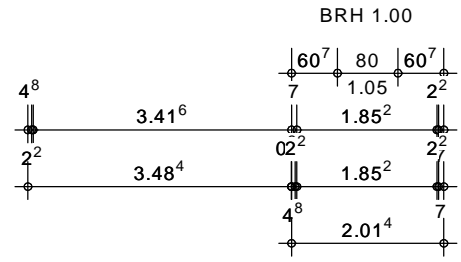

Erdgeschoss

Datum, Unterschrift des Bauherrn (Ehemann)

Datum, Unterschrift des Bauherrn (Ehefrau)