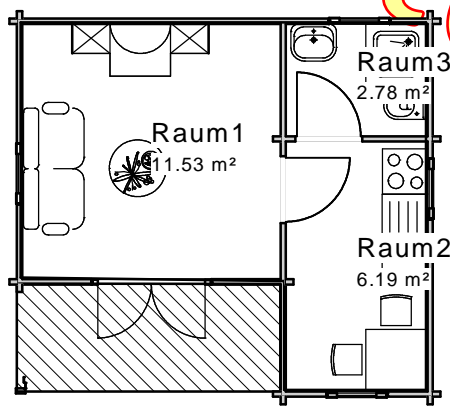

www.gartenhauswelt.at

Osterwarf

DN 23°, 00 m KN M: 1 : 100

Ausdruck: 24.11.2008 17:00:08

BRH 1.00

BRH 1.00

Erdgeschoss

Datum, Unterschrift des Bauherrn (Ehemann)

Datum, Unterschrift des Bauherrn (Ehefrau)