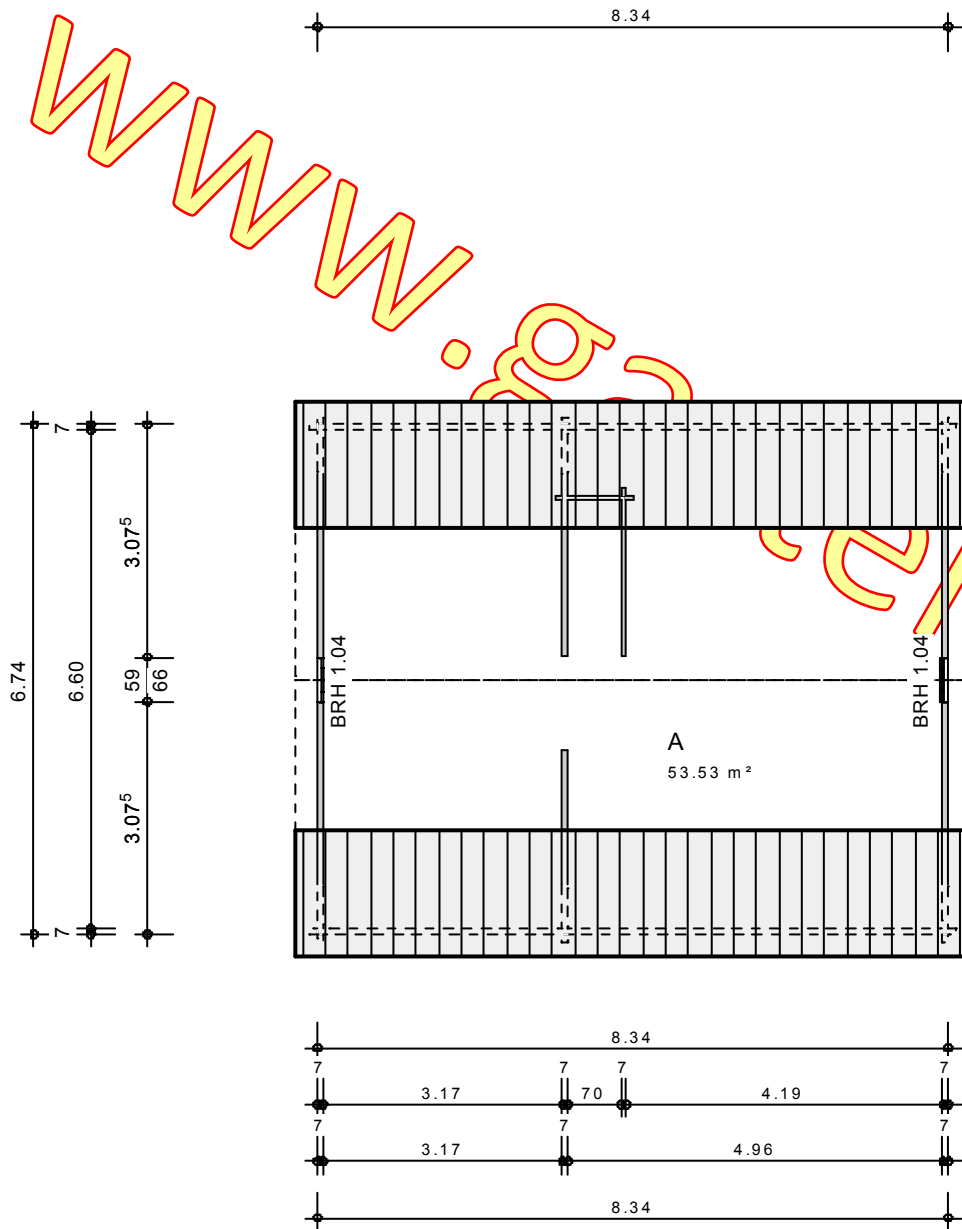

www.gartenhauswelt.at

PARIS

DN 32°, 00.448 m KN: 1 : 100

Ausdruck: 06.11.2007 11:47:59

Bauherr:

Bauort:

_____
Datum, Unterschrift des Bauherrn (Ehemann)

_____
Datum, Unterschrift des Bauherrn (Ehefrau)

Dachgeschoss