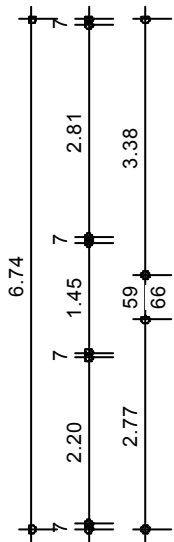

www.gartenhauswelt.at

PARIS

DN 32°, 00.448 m KN: 1 : 100

Ausdruck: 06.11.2007 11:48:04

Bauherr:

Bauort:

Datum, Unterschrift des Bauherrn (Ehemann)

Datum, Unterschrift des Bauherrn (Ehefrau)

Erdbgeschoss

www.gartenhauswelt.at

PARIS

DN 32°, 00.448 m KN: 1 : 100

Ausdruck: 06.11.2007 11:47:59

Bauherr:

Bauort:

Datum, Unterschrift des Bauherrn (Ehemann)