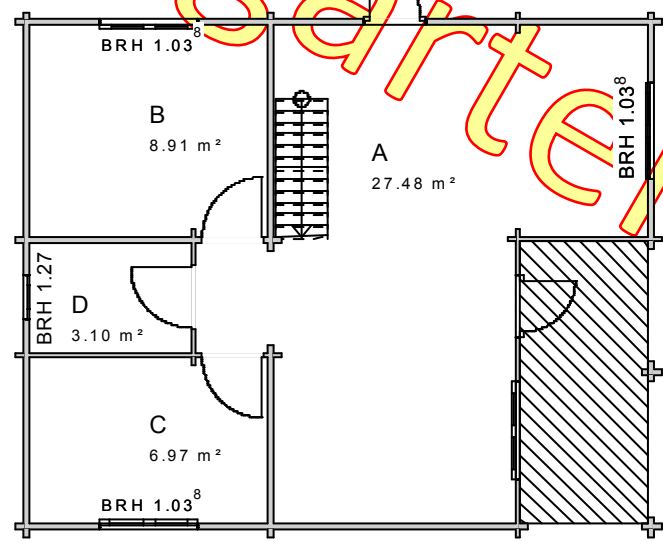

www.gartenhauswelt.at

PARIS

DN 32°, 00.448 m KN: 1 : 100

Ausdruck: 06.11.2007 11:48:04

Bauherr:

Bauort:

Datum, Unterschrift des Bauherrn (Ehemann)

Datum, Unterschrift des Bauherrn (Ehefrau)

Erdbgeschoss

www.gartenhauswelt.at

PARIS

DN 32°, 00.448 m KN: 1 : 100

Ausdruck: 06.11.2007 11:47:59

Bauherr:

Bauort:

Datum, Unterschrift des Bauherrn (Ehemann)