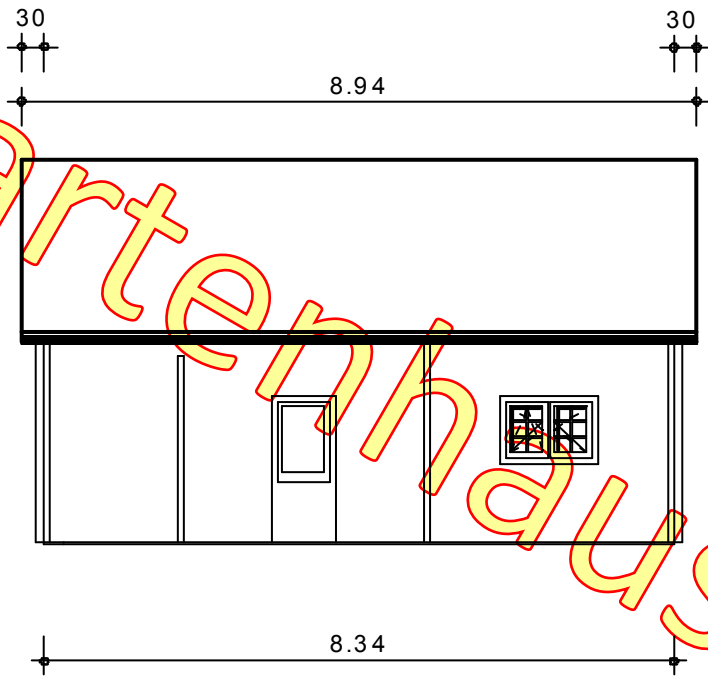

www.gartenhauswelt.at