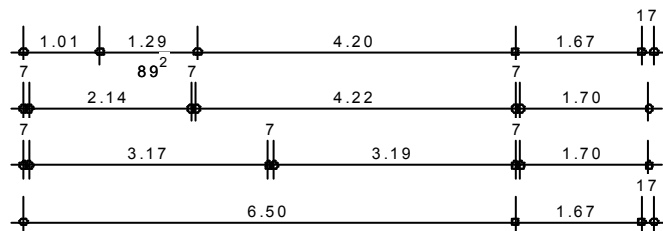

www.gartenhauswelt.at

PARIS

DN 32°, 00.448 m KN: 1 : 100

Ausdruck: 06.11.2007 11:48:04

Bauherr:

Bauort:

Datum, Unterschrift des Bauherrn (Ehemann)

Datum, Unterschrift des Bauherrn (Ehefrau)

Erdbgeschoss

www.gartenhauswelt.at

PARIS

DN 32°, 00.448 m KN: 1 : 100

Ausdruck: 06.11.2007 11:47:59

Bauherr:

Bauort:

Datum, Unterschrift des Bauherrn (Ehemann)